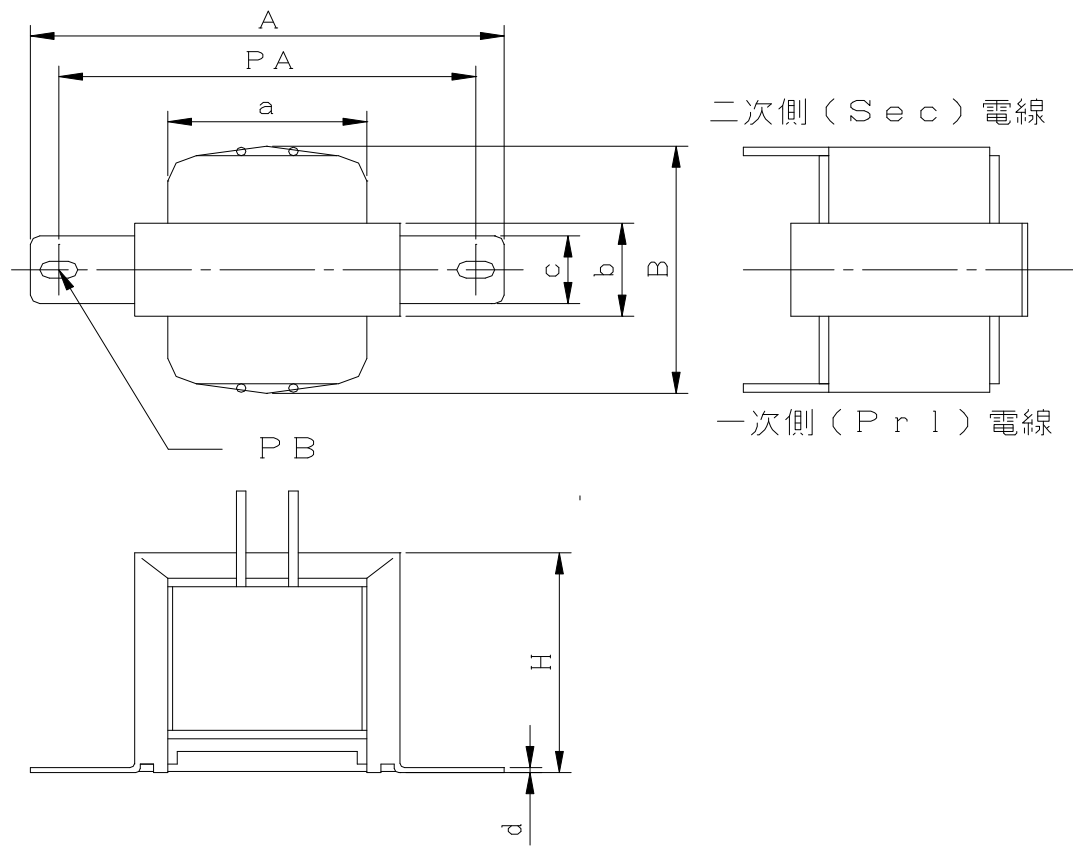

標準 ネジ取り付け TYPE

参考外形図 標準35-TYPE

標準 基板取り付け TYPE

参考外形図 標準35-TYPE

ピン仕様図 (Bottom View)